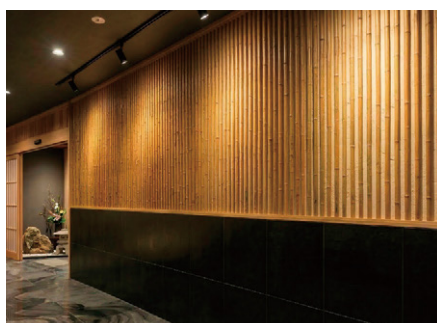

天然竹のこだわりの表情や和の空間に溶け込むカラーを再現

インウッド(MDF)

室内専用

真竹 孟宗若竹 古竹 ゴマ竹 図面竹

アルミ部材

屋内・屋外

さらしひしぎ 虎ひしぎ NEW すず竹 NEW 深蘇芳 (すおう) くり桎目