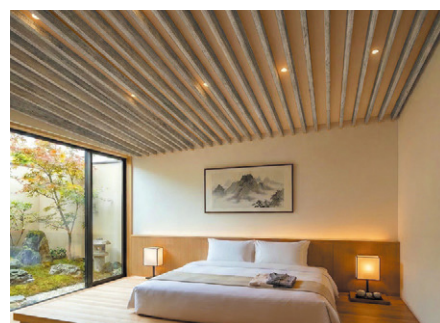

天然竹のこだわりの表情や和の空間に溶け込むカラーを再現

インウッド(MDF)

室内専用

真竹 孟宗若竹 古竹 ゴマ竹 図面竹

アルミ部材

屋内・屋外

さらしひしぎ 虎ひしぎ NEW すず竹 NEW 深蘇芳 (すおう) くり桎目