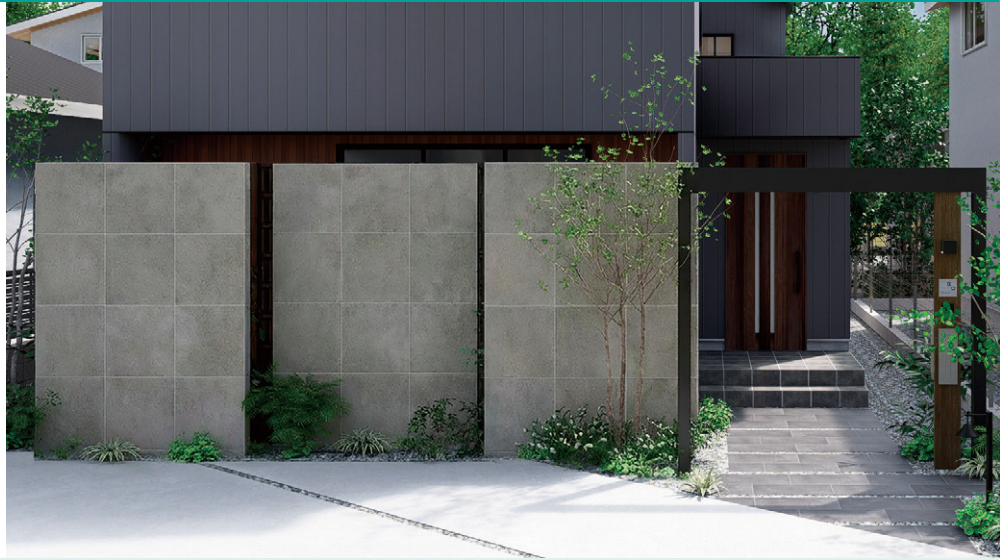

## ガラス門扉にマットガラス仕様が登場

ガラス門扉グラジア マットガラス仕様

視線を適度に遮りつつ、柔らかく光や景色を  
取り込むマットガラス仕様が新登場。

ガラスイメージ

ユニットパネル仕様で工期短縮! 連棟にも最適な高強度の軽量壁

スタイルウォール  
連棟塀

耐震性・耐風圧ともに高い安全性を確保!  
軽量なので基礎簡素化が可能!

防火・準防火地域  
でも使用可能

※モルタルやタイル仕上げの場合

確認申請にも対応

※構造計算書の提出が可能

従来のブロック塀

一度傾いた塀は自重により倒壊に至り、重いために被害は甚大です

鉄筋が定着されていない場合、連結部で崩壊します

スタイルウォール連棟塀

一枚の高剛性パネルのため途中で折れることはありません