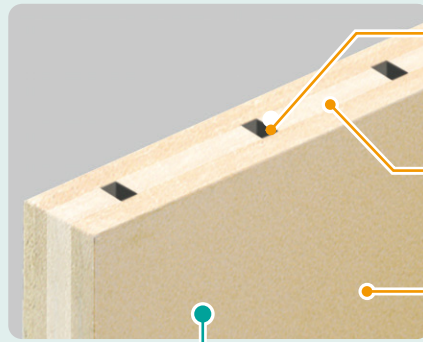

ユニットパネル仕様で工期短縮! 連棟にも最適な高強度の軽量壁

スタイルウォール
連棟塀

耐震性・耐風圧ともに高い安全性を確保!
軽量なので基礎簡素化が可能!

防火・準防火地域
でも使用可能

※モルタルやタイル仕上げの場合

確認申請にも対応

※構造計算書の提出が可能

従来のブロック塀

一度傾いた塀は自重により倒壊に至り、重いために被害は甚大です

鉄筋が定着されていない場合、連結部で崩壊します

スタイルウォール連棟塀

一枚の高剛性パネルのため途中で折れることはありません

受動土圧により基礎が抵抗して健全性を保ちます

鉄芯：250mmピッチ

安定した強度を担保!

中間部：発泡ポリスチレン

軽量化を実現!

表層部：炭酸カルシウム発泡材

高い耐候性を実現!

厚み約150mmで最大高さ3100mmを実現! ※別注時

ブロック塀の約1/10の軽量設計で、万が一の際も安心

鍛造調のデザイン門扉に高尺仕様が登場

ロートアルミゲート H1800仕様

高級感のあるデザイン性の高い鍛造調門扉により外構設計の幅が広がる高尺仕様が登場。

豊富なデザインをご用意

抜け感のある
クローズ外構
に最適!

ホームヤードルーフの桁・柱前の外付け創作ユニット

ホームヤードルーフシステム 外付け縦貼ユニット

ユニット式のため簡単施工で格調高いアクセントを実現。柱や桁に収まらない、立体的な演出が可能。

桁や柱の前面に納まる

こだわりのデザインをご用意