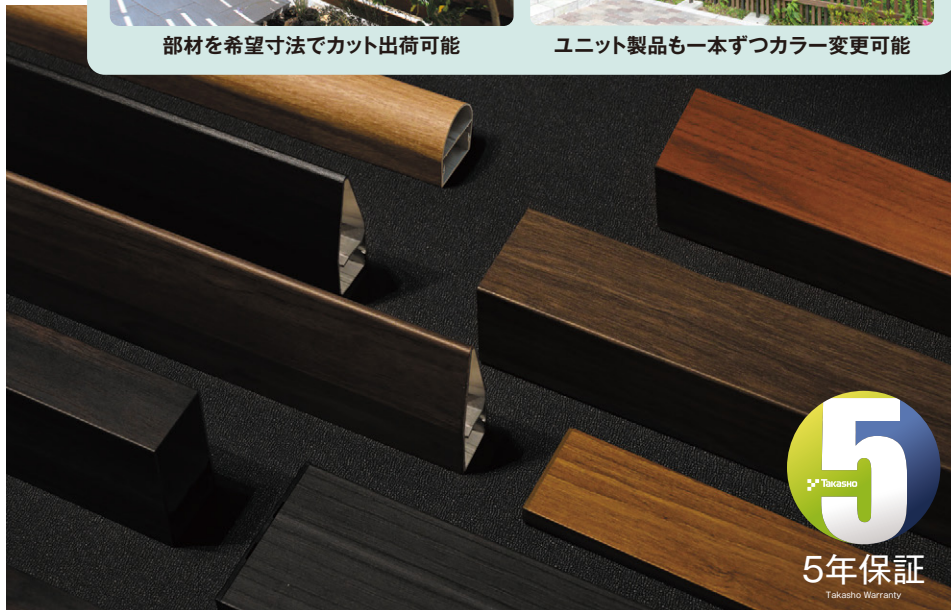

#### エバーアートウッド®

アルミ材に表情豊かなテクスチャーの耐候性シートをラッピング。豊富な部材ラインアップを取り揃えており、使い勝手も抜群です。また、自社工場だからできる柔軟な別注対応で、お客様の多彩なニーズにお応えします。

自社工場だからできる、こだわりの別注対応

部材を希望寸法でカット出荷可能

ユニット製品も一本ずつカラー変更可能