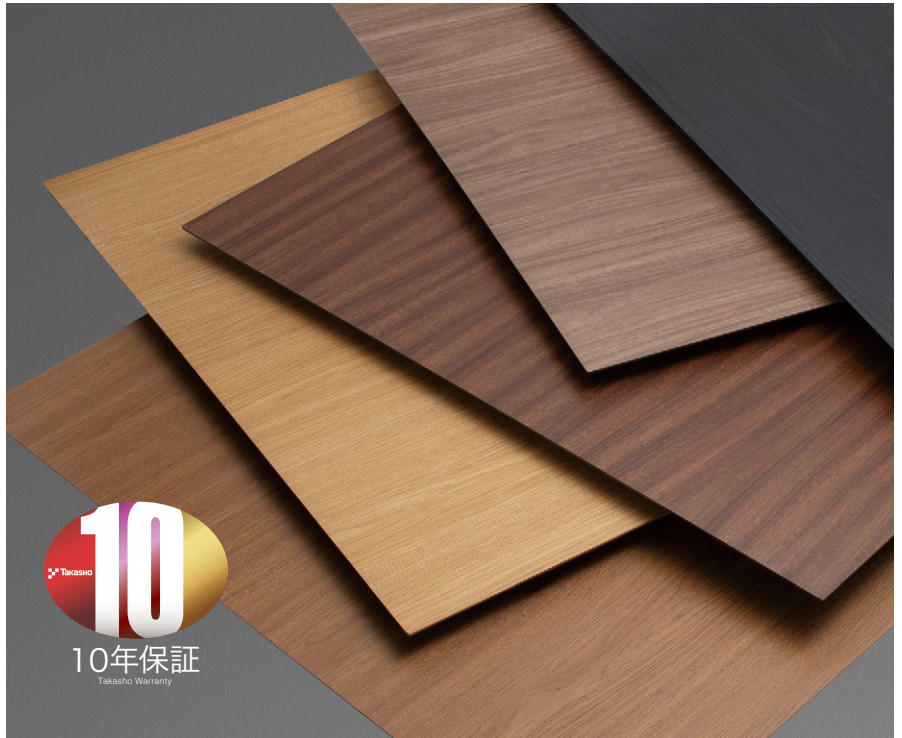

### エバーアートボード<sup>®</sup>

軒天井や外構化粧に最適なアルミ製化粧建材ボード。  
豊富な80色バリエーションで、木柄や石柄、金属柄など、あらゆる現場でも最適な空間演出が可能です。

独自のインクジェット技術による、  
よりデザイン性の高いシリーズも展開

エバーアートボード<sup>®</sup>  
シックシリーズ

展示会場にて  
NEWカラーを初公開!

ブロックに直接貼り付けて簡単化粧