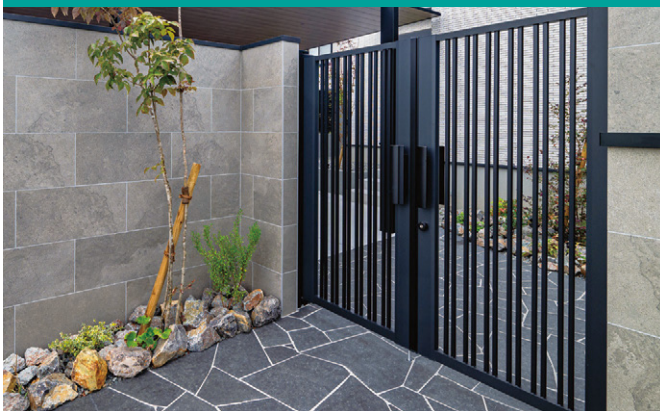

ブロック塀の約1/10の軽量設計で、万が一の際も安心

鍛造調のデザイン門扉に高尺仕様が登場

ロートアルミゲート H1800仕様

高級感のあるデザイン性の高い鍛造調門扉により外構設計の幅が広がる高尺仕様が登場。

豊富なデザインをご用意

抜け感のある  
クローズ外構  
に最適!

ホームヤードルーフの桁・柱前の外付け創作ユニット

ホームヤードルーフシステム 外付け縦貼ユニット