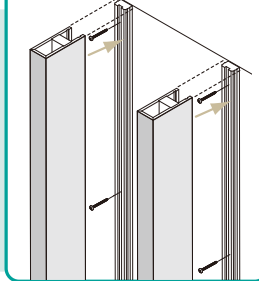

アングル材で部材を固定させるルーバー材

エバーアートウッド ルーバー

多彩なサイズとカラーで幅広い空間設計が可能なルーバー部材。

ルーバー取付金具で
ルーバー材とLアングルを固定

部材を直接固定させる格子部材

エバーアートウッド 壁貼格子材

格子材を直接固定させるタイプ。様々な空間に柔軟に対応可能です。

ベースを固定した後、
格子材本体をはめ込みます

ルーバーのような陰影とリズムのアルミ化粧パネル

アルミ スパンドレル

凹凸感が魅力の化粧パネル。溝部分は照明やアートウッドのラッピングカバーを取付可能。

溝部分はカスタマイズ可能

光のルーバー ラッピング溝カバー

角のない丸柱でぶつかった際のリスクを軽減

ホームヤードルーフ 丸柱仕様

ホームヤードルーフの角柱を丸柱に後付けできるアイテムが新登場。保育園の遊び場に最適なオプションです。

柱に簡単後付け可能

保育園の
遊び場に最適!

ロープ式開閉シェードII
にも対応