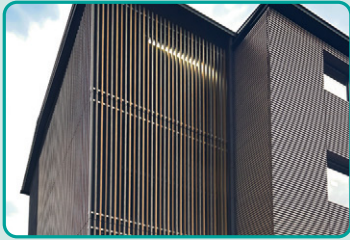

アングル材で部材を固定させるルーバー材

エバーアートウッド ルーバー

多彩なサイズとカラーで幅広い空間設計が可能なルーバー部材。

ルーバー取付金具で
ルーバー材とLアングルを固定

部材を直接固定させる格子部材

エバーアートウッド 壁貼格子材

格子材を直接固定させるタイプ。様々な空間に柔軟に対応可能です。

ベースを固定した後、
格子材本体をはめ込みます

ルーバーのような陰影とリズムのアルミ化粧パネル

アルミ スパンドレル

凹凸感が魅力の化粧パネル。溝部分は照明やアートウッドのラッピングカバーを取付可能。

溝部分はカスタマイズ可能

光のルーバー ラッピング溝カバー

角のない丸柱でぶつかった際のリスクを軽減

ホームヤードルーフ 丸柱仕様

ホームヤードルーフの角柱を丸柱に後付けできるアイテムが新登場。保育園の遊び場に最適なオプションです。

柱に簡単後付け可能

保育園の
遊び場に最適!

ロープ式開閉シェードII
にも対応