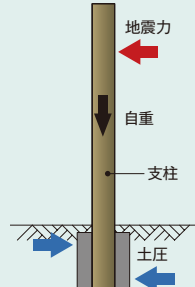

※モルタルやタイル仕上げの場合

確認申請にも対応

※構造計算書の提出が可能

従来のブロック塀

一度傾いた塀は自重により倒壊に至り、重いために被害は甚大です

鉄筋が定着されていない場合、連結部で崩壊します

スタイルウォール連棟塀

一枚の高剛性パネルのため途中で折れることはありません